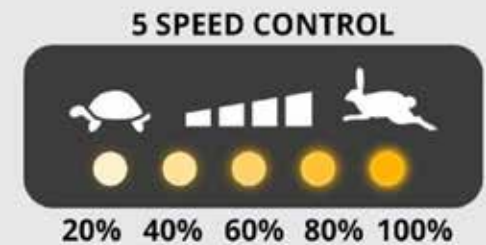

INDUSTRIE
ALIMENTAIRE

AÉROPORTS

HÔPITAUX

Performances de traction

Compte tenu des valeurs standard de l'effort de traction max au crochet en N, la capacité de traction en kg **peut varier selon**:

- **type de sol** où on travaille;
- traction sur **plan or en pente**;
- utilisation ou **pas de lests**;
- **typologies de roues** de la machine et du chariot.

Interrupteur 5 vitesses

Le bouton à 5 vitesses est monté de série sur le nouvel timon Zallys du M12. En y appuyant dessus, à chaque clique, vous passez au step suivant. Cela permet une sélection rapide et pratique de la vitesse correcte pour le type de manœuvre que l'opérateur doit faire. Le système Flex-to-Go a été conçu pour apporter une plus grande maniabilité dans les espaces étroits et plus de vitesse sur les longues distances.

Chaque clique ajoute **20% de vitesse de plus** que l'étape précédente.

Valeurs vitesse:

20% - 40% - 60% - 80% - 100%

Quand la vitesse est au maximum, en appuyant à nouveau sur le bouton, elle revient au 20%.

Conduite ergonomique

La tête du timon Zallys est pensée pour rendre l'utilisation de la machine la plus ergonomique possible pour l'opérateur, en garantissant le correct **confort pendant un usage prolongé** sur le lieu du travail. **Toutes les commandes à portée de main:** dans le tableau de bord, des voyants à LED sont toujours visibles, le niveau de charge aussi et la clé pour permettre un allumage vite et confortable. **La structure est faite avec matériaux résistants** aux chocs accidentels.