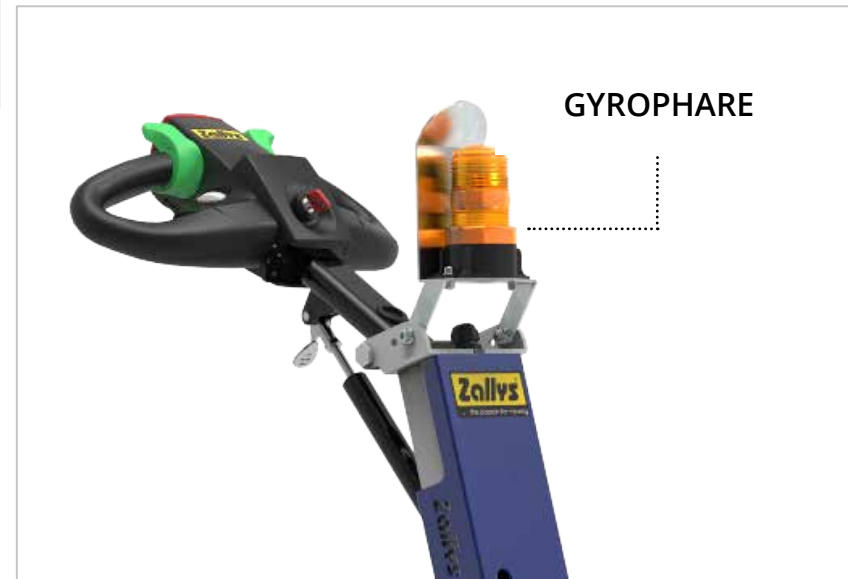

ACCESSOIRES