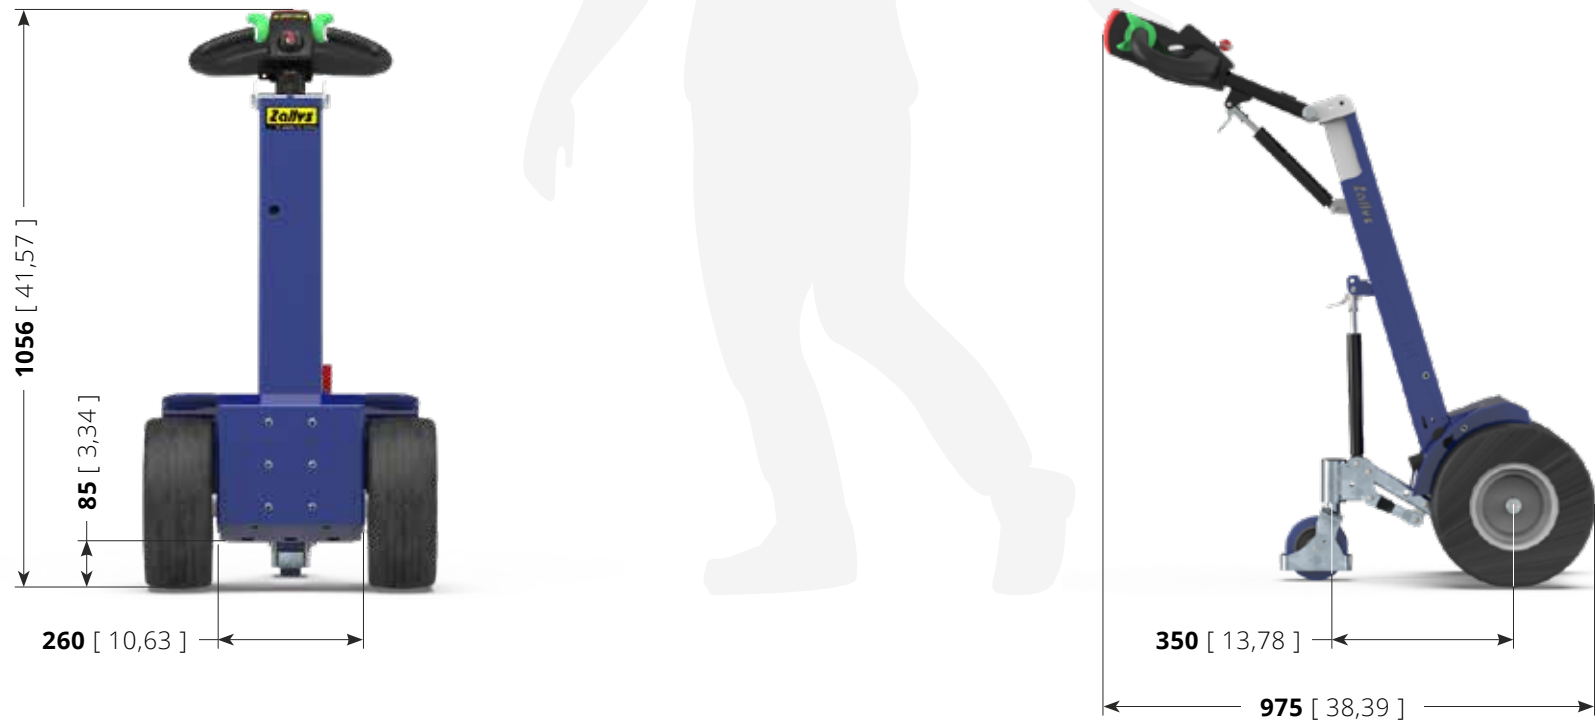

M12

Timon électrique

M12

Z178.720

5,0 km/h

1.500 kg

15 %

- Pour des charges jusqu'à 1500 kg
- Polyvalent et compact
- Batterie interchangeable pour garantir 24/7
- Bouton pour le réglage à 5 vitesses
- Large gamme des attelages et accessoires.
- Kit télécommande sur demande .

👁 **Vue de Face**

👁 **Vue Latérale**

👁 **Vue Arrière**

**Zollys**[®]

TABLE:

Z178.720

M12

Unit: **mm** [inch]