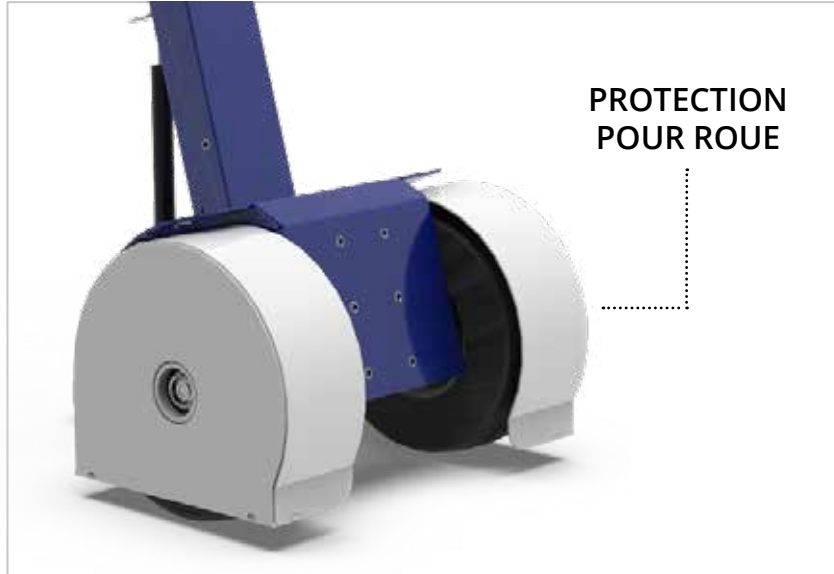

ACCESSOIRES