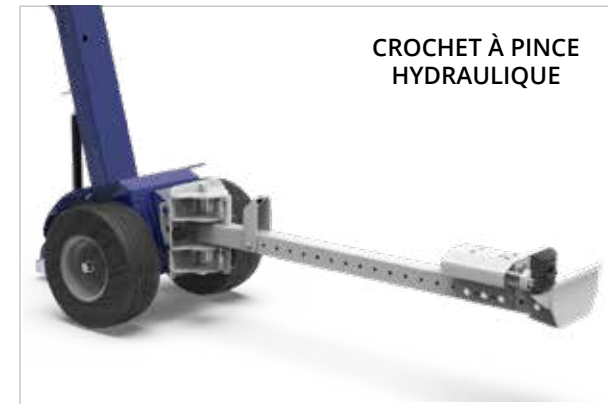

CROCHETS STANDARD