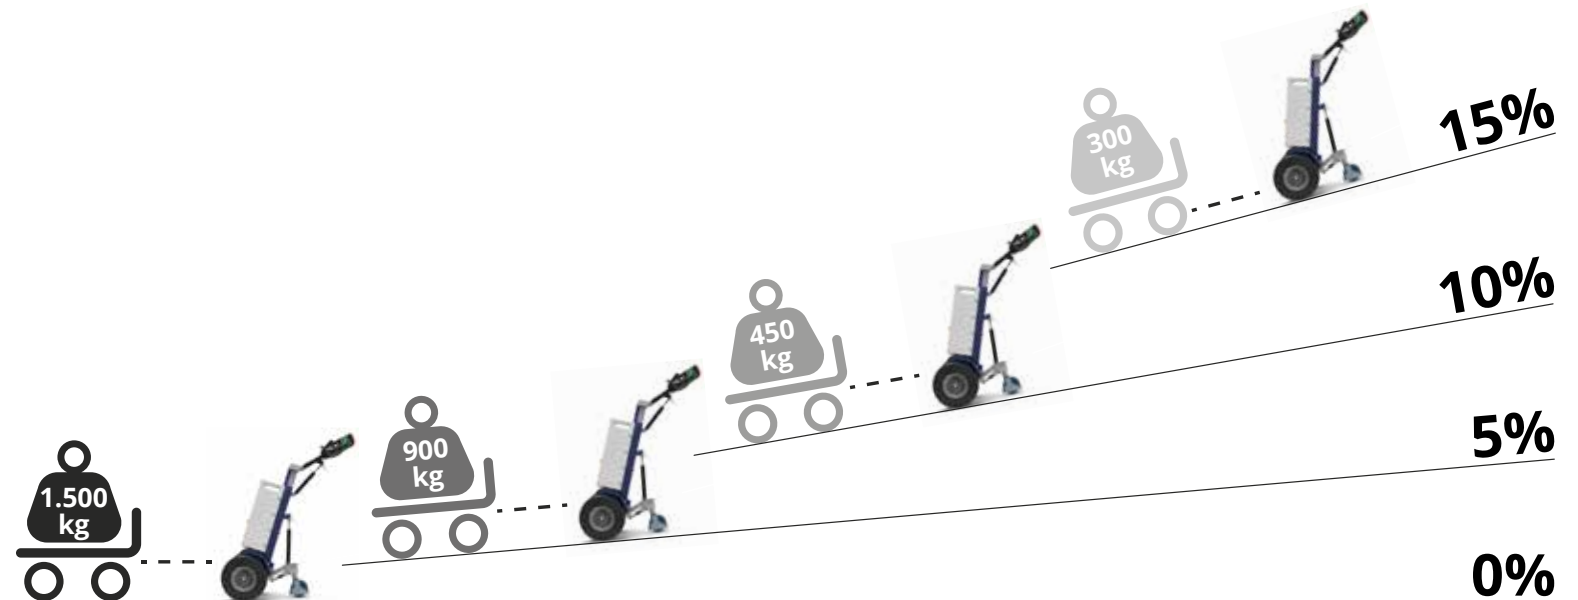

INDUSTRIE
ALIMENTAIRE

AÉROPORTS

HÔPITAUX

Performances de traction

Compte tenu des valeurs standard de l'effort de traction max au crochet en N, la capacité de traction en kg **peut varier selon**:

- **type de sol** où on travaille;
- traction sur **plan or en pente**;
- utilisation ou **pas de lests**;
- **typologies de roues** de la machine et du chariot.

Interrupteur 5 vitesses

Le bouton à 5 vitesses est monté de série sur le nouvel timon Zallys du M12. En y appuyant dessus, à chaque clique, vous passez au step suivant. Cela permet une sélection rapide et pratique de la vitesse correcte pour le type de manœuvre que l'opérateur doit faire. Le système Flex-to-Go a été conçu pour apporter une plus grande maniabilité dans les espaces étroits et plus de vitesse sur les longues distances.

Chaque clique ajoute **20% de vitesse de plus** que l'étape précédente.

Valeurs vitesse:

20% - 40% - 60% - 80% - 100%

Quand la vitesse est au maximum, en appuyant à nouveau sur le bouton, elle revient au 20%.

Conduite ergonomique

La tête du timon Zallys est pensée pour rendre l'utilisation de la machine la plus ergonomique possible pour l'opérateur, en garantissant le correct **confort pendant un usage prolongé** sur le lieu du travail. **Toutes les commandes à portée de main:** dans le tableau de bord, des voyants à LED sont toujours visibles, le niveau de charge aussi et la clé pour permettre un allumage vite et confortable. **La structure est faite avec matériaux résistants** aux chocs accidentels.