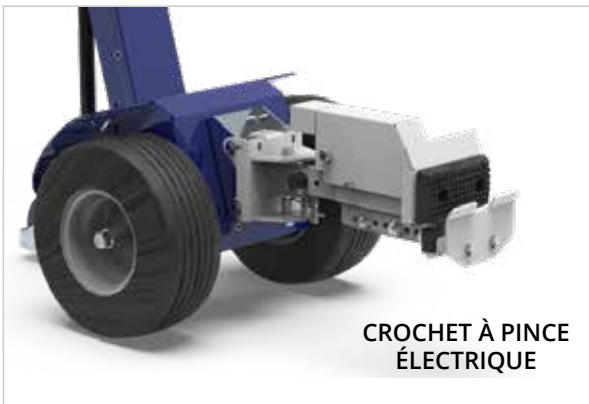

CROCHETS STANDARD