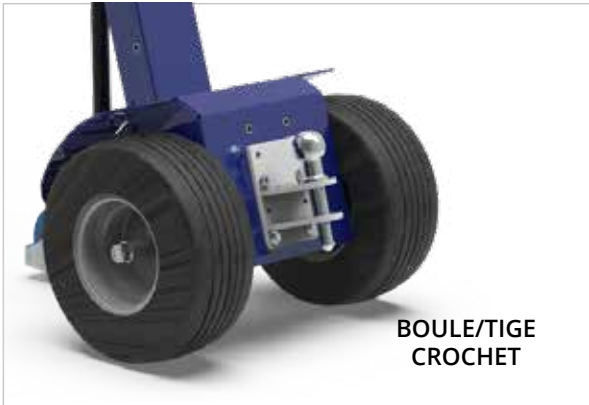

CROCHETS STANDARD