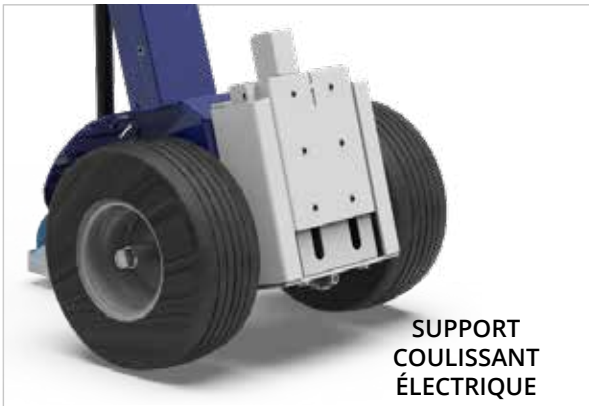

CROCHETS STANDARD